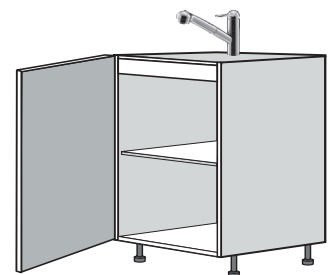

CODE	LARG.	HAUTEUR (avec pieds)	PROFONDEUR	DÉSIGNATION
CM7BE60.	600 mm	889 mm	572 mm	Meuble bas sous-évier L600 mm - 1 porte
CM7BE80	800 mm	889 mm	572 mm	Meuble bas sous-évier L800 mm - 2 portes
CM7BE100	1000 mm	889 mm	572 mm	Meuble bas sous-évier L1000 mm - 2 portes
CM7BE120	1200 mm	889 mm	572 mm	Meuble bas sous-évier L1200 mm - 2 portes

Remplacer de point «.» du code, par **D** (ferrage droit) ou **G** (ferrage gauche)

Le nuancier

1 décor Corps de Meuble

Mélangé UNI MAT

Mélangé UNI BRILLANT

Mélangé BOIS

MAJ 29/07/2021

FABRICATION
FRANÇAISE

néova
CUISINES & BAINS

PPSM* : Panneau de Particules Surface Mélangé
Livré sans évier, sans robinetterie,
sans électroménagers ni accessoires.
Plan vendu séparément.
Photo non contractuelle.
Nous nous réservons le droit de
modifier, sans avis préalable, les
caractéristiques techniques de nos
meubles.