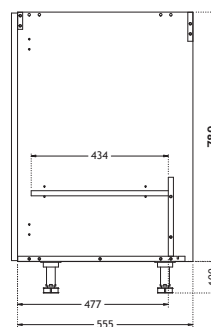

Schémas Techniques

Vue de droite

783