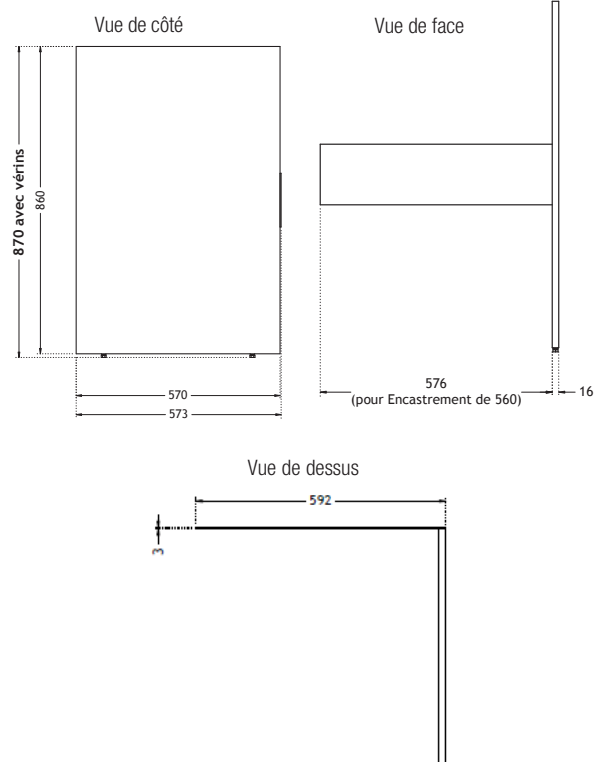

PRÉMI'S

livré en kit

JOUE LATÉRAL

Pour intégration
Lave-Vaisselle ou Réfrigérateur

Descriptif Technique

Côté : PPSM* 1 face décor ép. 16 mm, chants apparents plaqués ;

Entretoise : Isorel blanc 3 mm ;

Assemblage : Vis autotourillonnantes 3,5 x 15 ;

Mise à niveau : Vérins métalliques, hauteur maxi de réglage 10 mm.

Schémas Techniques

Focus

Vérins métalliques réglables

CODE	LARG	HAUT (avec vérins)	PROF	DÉSIGNATION
C31J86057.	570	870	586	Joue latérale + entretoise Pour encastrement de 560 mm

* Remplacer le point du code par la référence couleur. Exemple : Joue en blanc hydrofuge Réf. C31J86057H

Le Nuancier

Blanc Standard

B

Blanc Hydrofuge

H

* Panneau de Particules Surfacé Mélaminé.

Livré sans évier, sans robinetterie, sans électroménager ni accessoire. Photo non contractuelle.