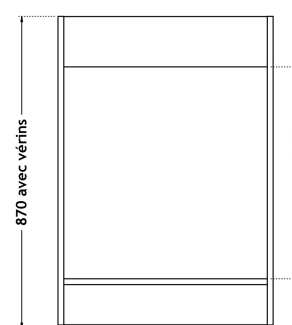

PRÉMI'S

livré en kit

BAS FOUR

L600 mm

Descriptif Technique

Bandeau : PPSM* blanc standard, hydrofuge ou décor ép. 16 mm, chants apparents plaqués ;

Tous composants : PPSM* blanc 16 mm chants apparents plaqués ;

Assemblage : Vis autotourillonnantes 5 x 50 ;

Mise à niveau : Vérins métalliques, hauteur maxi de réglage 10 mm.

Schémas Techniques

Vue de droite

Vue avant

Focus

Vis autotourillonnantes 5x50 avec cache blanc