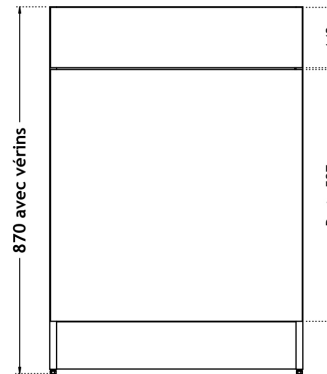

BAS FOUR

L600 mm

Schémas Techniques

Meuble Bas Rangement - 1 Porte, 1 Tiroir

Vue de droite

Vue avant

Vue de dessus

Meuble Bas Rangement - 2 Coulissants