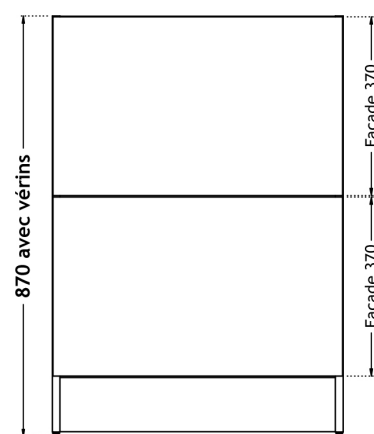

Vue avant

Vue de dessus