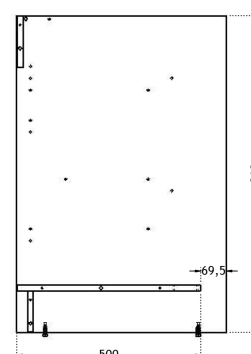

PRÉMI'S

livré en kit

BAS FOUR

L600 mm

Descriptif Technique

Bandeau : PPSM* blanc standard, hydrofuge ou décor ép. 16 mm, chants apparents plaqués ;

Tous composants : PPSM* blanc 16 mm chants apparents plaqués ;

Assemblage : Vis autotourillonnantes 5 x 50 ;

Mise à niveau : Vérins métalliques, hauteur maxi de réglage 10 mm.

Schémas Techniques

Vue de droite

Vue avant

Focus

Vis autotourillonnantes 5x50 avec cache blanc

Vérins métalliques réglables

CODE	LARG	HAUT (avec vérins)	PROF	DÉSIGNATION
C31F01060.	600	870	586	Meuble bas four

Hauteur d'encastrement du four : 581 mm

* Remplacer le point du code par la référence couleur. Exemple : Bas four en basalte Réf. C31F01060**B1**

BAS FOUR

L600 mm

Schémas Techniques

Meuble Bas Rangement - 1 Porte, 1 Tiroir

Vue de droite

Vue avant

Vue de dessus

Meuble Bas Rangement - 2 Coulissants