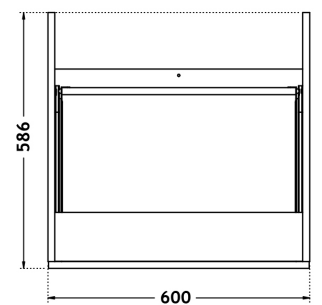

* Panneau de Particules Surfacé Mèlaminé.

Livré sans évier, sans robinetterie, sans électroménager ni accessoire. Photo non contractuelle.

Nous nous réservons le droit de modifier, sans avis préalable, les caractéristiques techniques de nos meubles.

MAJ 15/06/2021

FABRICATION
FRANÇAISE

néova
CUISINES & BAINS