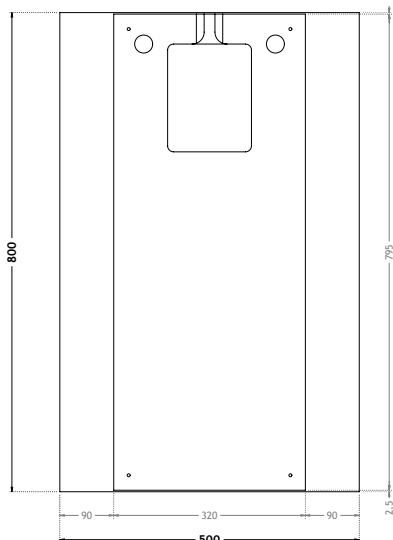

MIROIR non reposant

DESCRIPTIF TECHNIQUE

Miroir ép. 3 mm, bords droits, joints polis, contrecollé sur panneau de particules surfacé mélaminé ép.16 mm, coloris blanc standard, avec défonçage arrière pour fixation invisible de l'alimentation électrique.

Chants plaqués coloris blanc standard.

Système d'accroche Fourni.

MIROIR NON REPOSANT

AVEC APPLIQUE UNIQUEMENT

| Dimensions (LxH en mm) | Réf. |
|------------------------|----------|
| 400 x 500 | A0587059 |
| NEW 500 x 800 | A0610009 |
| NEW 800 x 500 | A0609997 |

Miroir L400 x H500 mm

Miroir L500 x H800 mm

Miroir L800 x H500 mm

GARANTIE

2 ans

www.meublesneova.com

BP 91981 49319 CHOLET CEDEX - Tél. 02 41 75 24 75 - Fax 02 41 64 10 50

néova
CUISINES & BAINS