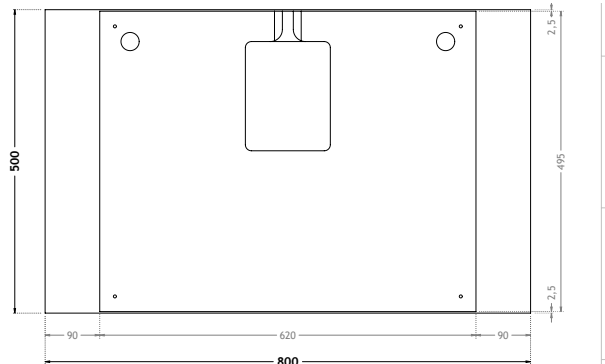

MIROIR non reposant

DESCRIPTIF TECHNIQUE

Miroir ép. 3 mm, bords droits, joints polis, contrecollé sur panneau de particules surfacé mélaminé ép.16 mm, coloris blanc standard, avec défonçage arrière pour fixation invisible de l'alimentation électrique.

Chants plaqués coloris blanc standard.

Système d'accroche Fourni.

MIROIR NON REPOSANT

AVEC APPLIQUE UNIQUEMENT

| Dimensions (LxH en mm) | Réf. |
|------------------------|----------|
| 400 x 500 | A0587059 |
| NEW 500 x 800 | A0610009 |
| NEW 800 x 500 | A0609997 |

Miroir L400 x H500 mm

Miroir L500 x H800 mm

Miroir L800 x H500 mm

GARANTIE

2 ans

www.meublesneova.com

BP 91981 49319 CHOLET CEDEX - Tél. 02 41 75 24 75 - Fax 02 41 64 10 50

néova
CUISINES & BAINS