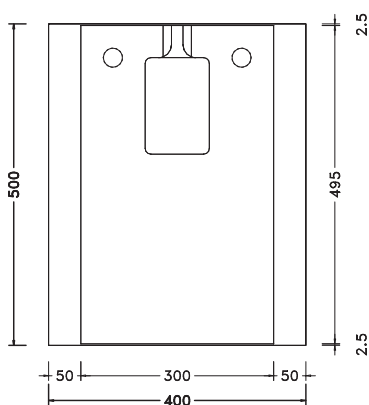

MIROIR non reposant

DESCRIPTIF TECHNIQUE

Miroir ép. 3 mm, bords droits, joints polis, contrecollé sur panneau de particules surfacé mélaminé ép.16 mm, coloris blanc standard, avec défonçage arrière pour fixation invisible de l'alimentation électrique.

Chants plaqués coloris blanc standard.

Système d'accroche Fourni.

MIROIR NON REPOSANT

AVEC APPLIQUE UNIQUEMENT

| Dimensions (LxH en mm) | Réf. |
|------------------------|----------|
| 400 x 500 | A0587059 |
| NEW 500 x 800 | A0610009 |
| NEW 800 x 500 | A0609997 |

Miroir L400 x H500 mm

Miroir L500 x H800 mm

Miroir L800 x H500 mm

GARANTIE

2 ans

www.meublesneova.com

BP 91981 49319 CHOLET CEDEX - Tél. 02 41 75 24 75 - Fax 02 41 64 10 50

néova
CUISINES & BAINS