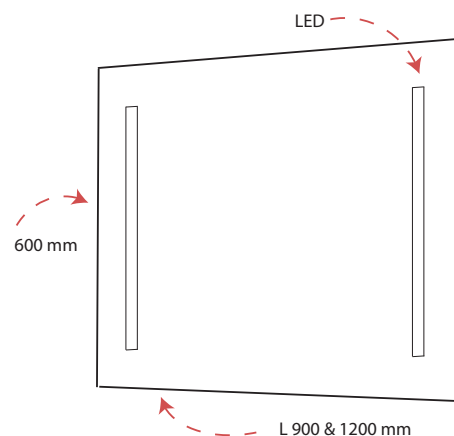

NEW

MIROIR Rétro-éclairé

DESCRIPTIF TECHNIQUE

Miroir ép. 4 mm avec 1 ou 2 bandes dépolies H25xL470 mm et vernis de protection appliquée sur l'arrière, suivant les dimensions.

Cadre en matériau thermoplastique ép. 26mm avec finition feuille d'aluminium.

Miroir à l'intérieur du cadre.

Éclairage led 9,6W, 4000K, Classe II IP44.

Système d'accroche Fourni.

MIROIR RÉTRO ÉCLAIRÉ à Leds

Dimensions (LxH en mm)	Éclairage	Réf.
600 x 600		A2357636
700 x 600	1 bande leds horizontale	A2357643
800 x 600		A2357650
900 x 600		A2357667
1200 x 600	2 bandes leds verticales	A2357674