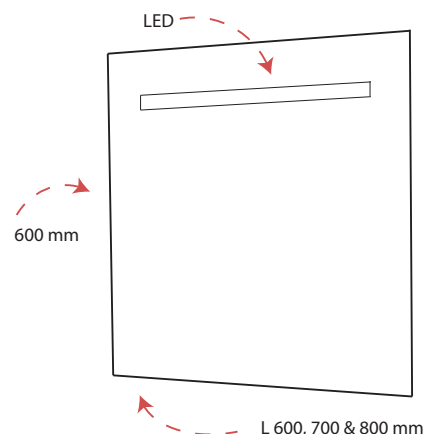

NEW

MIROIR Rétro-éclairé

DESCRIPTIF TECHNIQUE

Miroir ép. 4 mm avec 1 ou 2 bandes dépolies H25xL470 mm et vernis de protection appliquée sur l'arrière, suivant les dimensions.

Cadre en matériau thermoplastique ép. 26mm avec finition feuille d'aluminium.

Miroir à l'intérieur du cadre.

Éclairage led 9,6W, 4000K, Classe II IP44.

Système d'accroche Fourni.

MIROIR RÉTRO ÉCLAIRÉ à Leds

Dimensions (LxH en mm)	Éclairage	Réf.
600 x 600		A2357636
700 x 600	1 bande leds horizontale	A2357643
800 x 600		A2357650
900 x 600		A2357667
1200 x 600	2 bandes leds verticales	A2357674