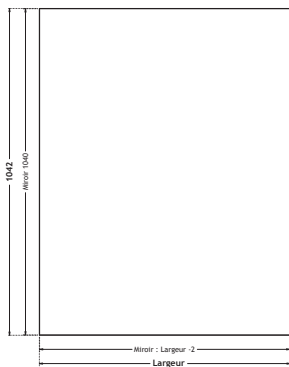

Mémo technique

L500, L600, L700, L800, L900 mm

Vue de face

Vue de côté

Vue de dessus