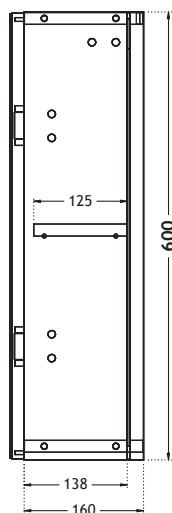

## DESCRIPTIF TECHNIQUE

H. 600 mm - Livrée MONTÉE

Côtés mélaminé blanc brillant ép. 16 mm. Miroir ép. 3 mm, joints polis, contrecollé sur panneau mélaminé blanc ép. 16 mm.

Charnières freinées, à fermeture progressive.

Ouverture avec prise de main par dessous.

1 tablette mélaminé blanc ép. 16 mm. Profondeur 180 mm.

## ARMOIRE DE TOILETTE PORTES SYMÉTRIQUES

### AVEC APPLIQUE UNIQUEMENT

	Dimensions (L en mm)	Réf.
	600	A2303985
	700	A2303992
	800	A2304005
	900	A2304012

Pour 1200, prévoir 2 x 600 2 portes.  
Pour 1400, prévoir 2 x 700 2 portes.

VUE DE DROITE

VUE AVANT