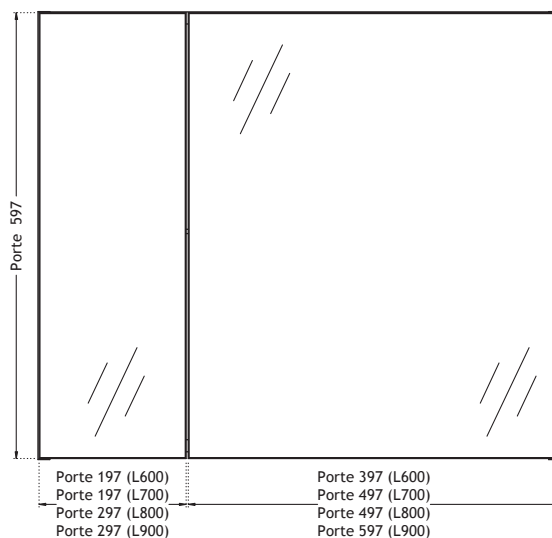

Option PRISE

Prise IP44

Câble 80cm/ 3x section 2.5mm²

Réf.

A2357629

* A monter soi-même, fournie avec notice de montage.

Produit+

GARANTIE

2 ans

www.meublesneova.com

BP 91981 49319 CHOLET CEDEX - Tél. 02 41 75 24 75 - Fax 02 41 64 10 50

néova
CUISINES & BAINS