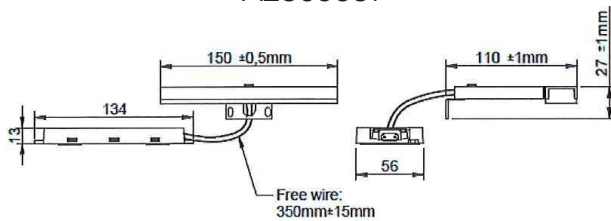

APPLIQUE LEDS

DESCRIPTIF TECHNIQUE

- Température de couleur 5700° K
- 230 V
- Classe II IP44
- Métal Chromé brillant

ETIQUETAGE ENERGETIQUE

RÉFÉRENCES

Dimensions (L x P x Ep en mm)	Puissance éclairage	Réf.
150 x 110 x 14	3W, 219 lm	A2305637
280 x 110 x 14	6W, 465 lm	A2348092
494 x 110 x 14	6W, 475 lm	A2348108

SCHÉMAS TECHNIQUES

A2305637

A2348092

A2348108