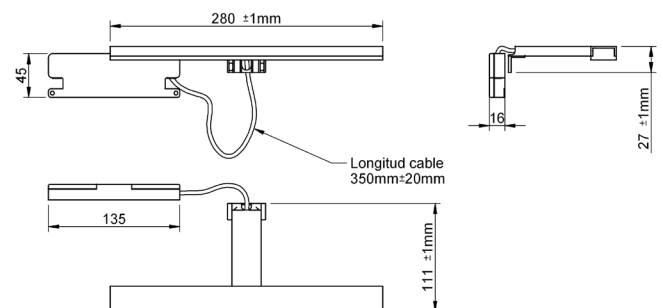

APPLIQUE LEDS

DESCRIPTIF TECHNIQUE

- Température de couleur 5700° K
- 230 V
- Classe II IP44
- Métal Chromé brillant

ETIQUETAGE ENERGETIQUE

RÉFÉRENCES

Dimensions (L x P x Ep en mm)	Puissance éclairage	Réf.
150 x 110 x 14	3W, 219 lm	A2305637
280 x 110 x 14	6W, 465 lm	A2348092
494 x 110 x 14	6W, 475 lm	A2348108

SCHÉMAS TECHNIQUES

A2305637

A2348092

A2348108