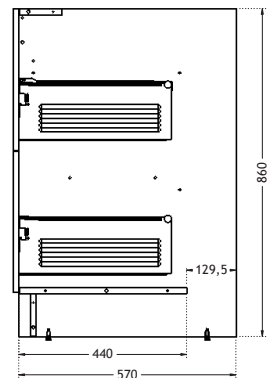

Le nuancier

Blanc Standard
B

Blanc Hydrofuge
H

Blanc Brillant
N2

Basalte
B1

Graphite
GT

Chêne Bardolino
Naturel **BT1**