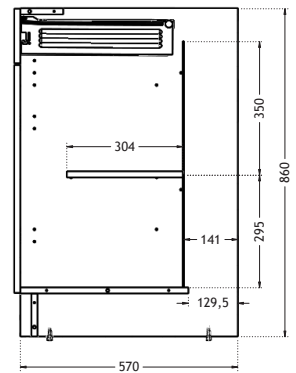

Plan vendu séparément.
Plaques de cuisson et évier non fournis.

Prémi's

livré en kit

Meuble bas rangement 1 tiroir, 1 porte

Descriptif technique

Tous composants : Réalisés en PPSM* blanc standard 16 mm, chants apparents plaqués ;

Dos : isorel blanc 3 mm ;

Façades : Réalisés en PPSM* 1 face décor 16 mm, chants apparents plaqués ;

Assemblage : vis autotourillonnantes 5 x 50 ;

Mise à niveau : vérins métalliques réglables, hauteur maxi 10 mm.

Vis autotourillonnantes 5x50
avec cache blanc

Vérins métalliques
réglables

Poignée P389
PVC aspect Alu

CODE	LARG	HAUT (avec vérins)	PROF	DÉSIGNATION
C31B07060.	600	870	586	Meuble bas de rangement - 1 tiroir, 1 porte